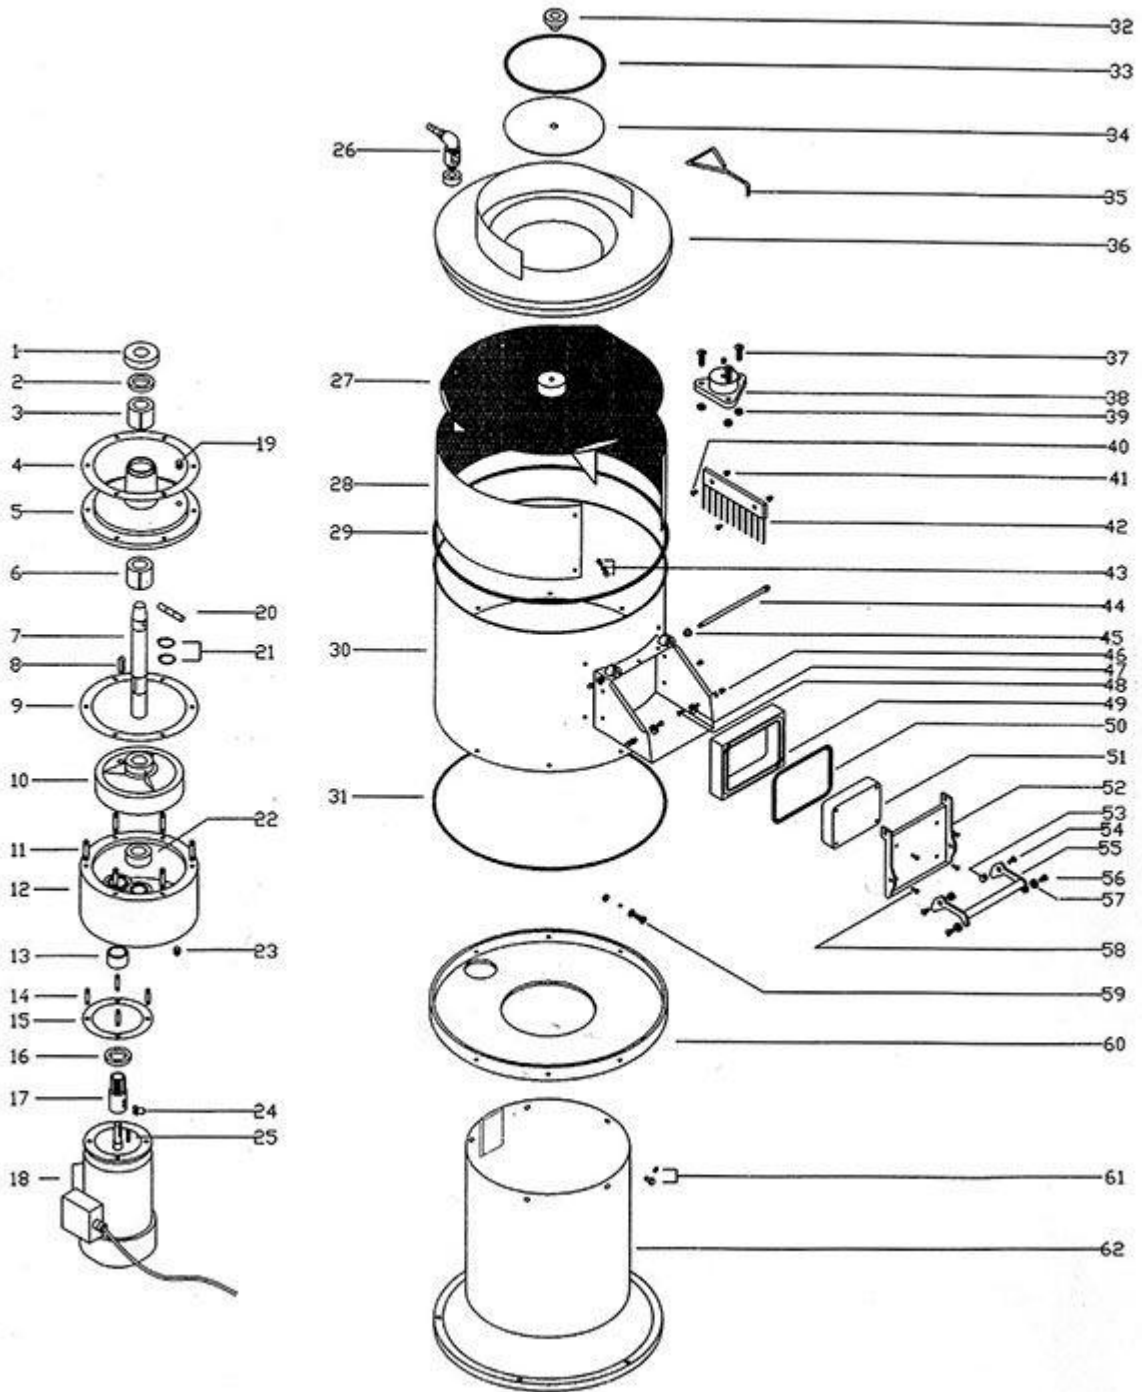

B56 PARTS LIST

Bold B56 Parts List

No.	Description
1	Bold B56 Cowl
2	Bold B56 Oil Seal
3	Bold B56 Top Bearing
4	Bold B56 Gearbox Gasket
5	Bold B56 Gearbox (Top)
6	Bold B56 Bearing (Bottom)
7	Bold B56 Drive Shaft
8	Bold B56 Woodruff Key
9	Bold B56 Gearbox Gasket
10	Bold B56 Main Gearwheel
11	Bold B56 Stud x 6
12	Bold B56 Gearbox (sump)
13	Bold B56 Bearing (Pinion)
14	Bold B56 Stud x 4
15	Bold B56 Motor Gasket
16	Bold B56 Oil Seal
17	Bold B56 Pinion
18	Bold B56 Motor
19	Bold B56 Oil Filler Screw
20	Bold B56 Crosspin
21	Bold B56 Circlips x 2
22	Bold B56 Bearing
23	Bold B56 Oil Drain Screw
24	Bold B56 Pinion Retaining Screw
25	Bold B56 Woodruff Key
26	Bold B56 Water Inlet complete (A B.I.)
27	Bold B56 Abrasive Peeling Plate
28	Bold B56 Abrasive Drum Liner
29	Bold B56 Top Rubber Seal (drum)
30	Bold B56 Main Body
31	Bold B56 Bottom Rubber Seal (drum)
32	Bold B56 Lid Knob
33	Bold B56 Splash Cover Seal
34	Bold B56 Splash Cover
35	Bold B56 Lifting Hooks
36	Bold B56 Loading Hopper
37	Bold B56 Plate Boss Screw
38	Bold B56 Plate Centre Boss
39	Bold B56 Plate Boss Nut
40	Bold B56 Plate Brush Retaining Screw
41	Bold B56 Plate Brush Retaining Nut

42	Bold B56 Nylon Brush
43	Bold B56 Liner Retaining Nut and Bolt
44	Bold B56 Door Spindle
45	Bold B56 Spindle Retaining Nut
46	Bold B56 Door Cam Retaining Nut
47	Bold B56 Door Cam
48	Bold B56 Door Cam Retaining Screw
49	Bold B56 Door Frame
50	Bold B56 Door Gasket
51	Bold B56 Alloy Door Back
52	Bold B56 S/S Door
53	Bold B56 Handle Retaining Nut
54	Bold B56 Handle Retaining Screw
55	Bold B56 S/S Door Handle
56	Bold B56 Roller Retaining Screw
57	Bold B56 Nylon Door Roller
58	Bold B56 Alloy Door Back Screw
59	Bold B56 Main Body Screw and Washer
60	Bold B56 S/S Pan complete with outlet
61	Bold B56 Pedestal Screw and Washer
62	Bold B56 Pedestal (Various Heights)